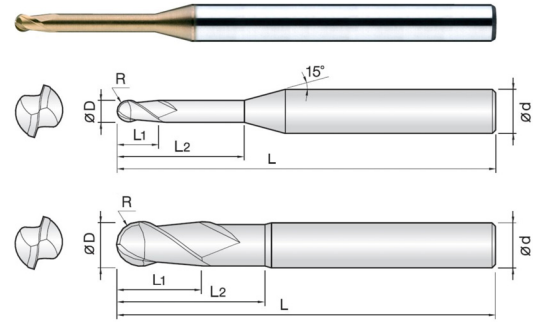

TST - H-2RBD

VHM - Kugelfräser mit Freilänge
Solid carbide ball nose end mill with free length

Ø-Bereich / Ø-range: 0,60 - 3,00 mm

Formgenauigkeit / accuracy of shape:

R ≤ 1,50 mm: +/- 0,005 mm

Durchmessertoleranz / diameter tolerance:

Ø ≤ 3,00 mm: 0/-0,010 mm

Anwendung / application:

- Titan / titanium
- Kobalt-Chrom / cobalt-chrome
- Abutment Kunststoffe / abutment plastics

Merkmale / characteristics:

- TiSiN-Beschichtung / TiSiN coating
- 30° Helix / helix
- 2 Schneiden / flutes