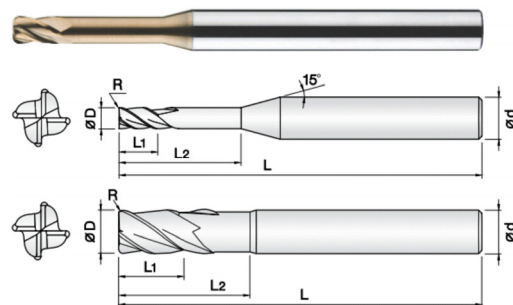

Bestell-Nr. Order No.	D	R	L1	L2	L	d	PG 40
							Stück / piece
600.017299	0,80	0,02	0,8	2	45	4	€ 41,00
600.017300	0,80	0,02	0,8	4	45	4	€ 41,00
600.017301	0,80	0,02	0,8	6	45	4	€ 41,00
600.017302	0,80	0,02	0,8	8	45	4	€ 41,00
600.017303	0,80	0,02	0,8	10	45	4	€ 41,00
600.017304	0,80	0,05	0,8	2	45	4	€ 41,00
600.017305	0,80	0,05	0,8	4	45	4	€ 41,00
600.017306	0,80	0,05	0,8	6	45	4	€ 41,00
600.017307	0,80	0,05	0,8	8	45	4	€ 41,00
600.017308	0,80	0,05	0,8	10	45	4	€ 41,00
600.017309	0,80	0,10	0,8	2	45	4	€ 41,00
600.017310	0,80	0,10	0,8	4	45	4	€ 41,00
600.017311	0,80	0,10	0,8	6	45	4	€ 41,00
600.017312	0,80	0,10	0,8	8	45	4	€ 41,00
600.017313	0,80	0,10	0,8	10	45	4	€ 41,00
600.017314	1,00	0,02	1	4	45	4	€ 38,68
600.017315	1,00	0,02	1	6	45	4	€ 38,68
600.017316	1,00	0,02	1	8	45	4	€ 38,68
600.017317	1,00	0,02	1	10	50	4	€ 40,50
600.017318	1,00	0,02	1	12	50	4	€ 40,50
600.017319	1,00	0,02	1	16	50	4	€ 40,50
600.017320	1,00	0,02	1	20	50	4	€ 42,00
600.017001	1,00	0,05	1	4	45	4	€ 38,68
600.017002	1,00	0,05	1	6	45	4	€ 38,68
600.017003	1,00	0,05	1	8	45	4	€ 38,68
600.017004	1,00	0,05	1	10	50	4	€ 40,50
600.017005	1,00	0,05	1	12	50	4	€ 40,50
600.017201	1,00	0,05	1	16	50	4	€ 40,50
600.017202	1,00	0,05	1	20	50	4	€ 42,00
600.017006	1,00	0,10	1	4	45	4	€ 38,68
600.017007	1,00	0,10	1	6	45	4	€ 38,68
600.017008	1,00	0,10	1	8	45	4	€ 38,68
600.017009	1,00	0,10	1	10	50	4	€ 40,50
600.017010	1,00	0,10	1	12	50	4	€ 40,50
600.017203	1,00	0,10	1	16	50	4	€ 40,50
600.017204	1,00	0,10	1	20	50	4	€ 42,00
600.017011	1,00	0,20	1	4	45	4	€ 38,68
600.017012	1,00	0,20	1	6	45	4	€ 38,68
600.017013	1,00	0,20	1	8	45	4	€ 38,68
600.017014	1,00	0,20	1	10	50	4	€ 40,50
600.017015	1,00	0,20	1	12	50	4	€ 40,50
600.017205	1,00	0,20	1	16	50	4	€ 40,50
600.017206	1,00	0,20	1	20	50	4	€ 42,00
600.017016	1,00	0,30	1	4	45	4	€ 38,68
600.017017	1,00	0,30	1	6	45	4	€ 38,68
600.017018	1,00	0,30	1	8	45	4	€ 38,68
600.017019	1,00	0,30	1	10	50	4	€ 40,50